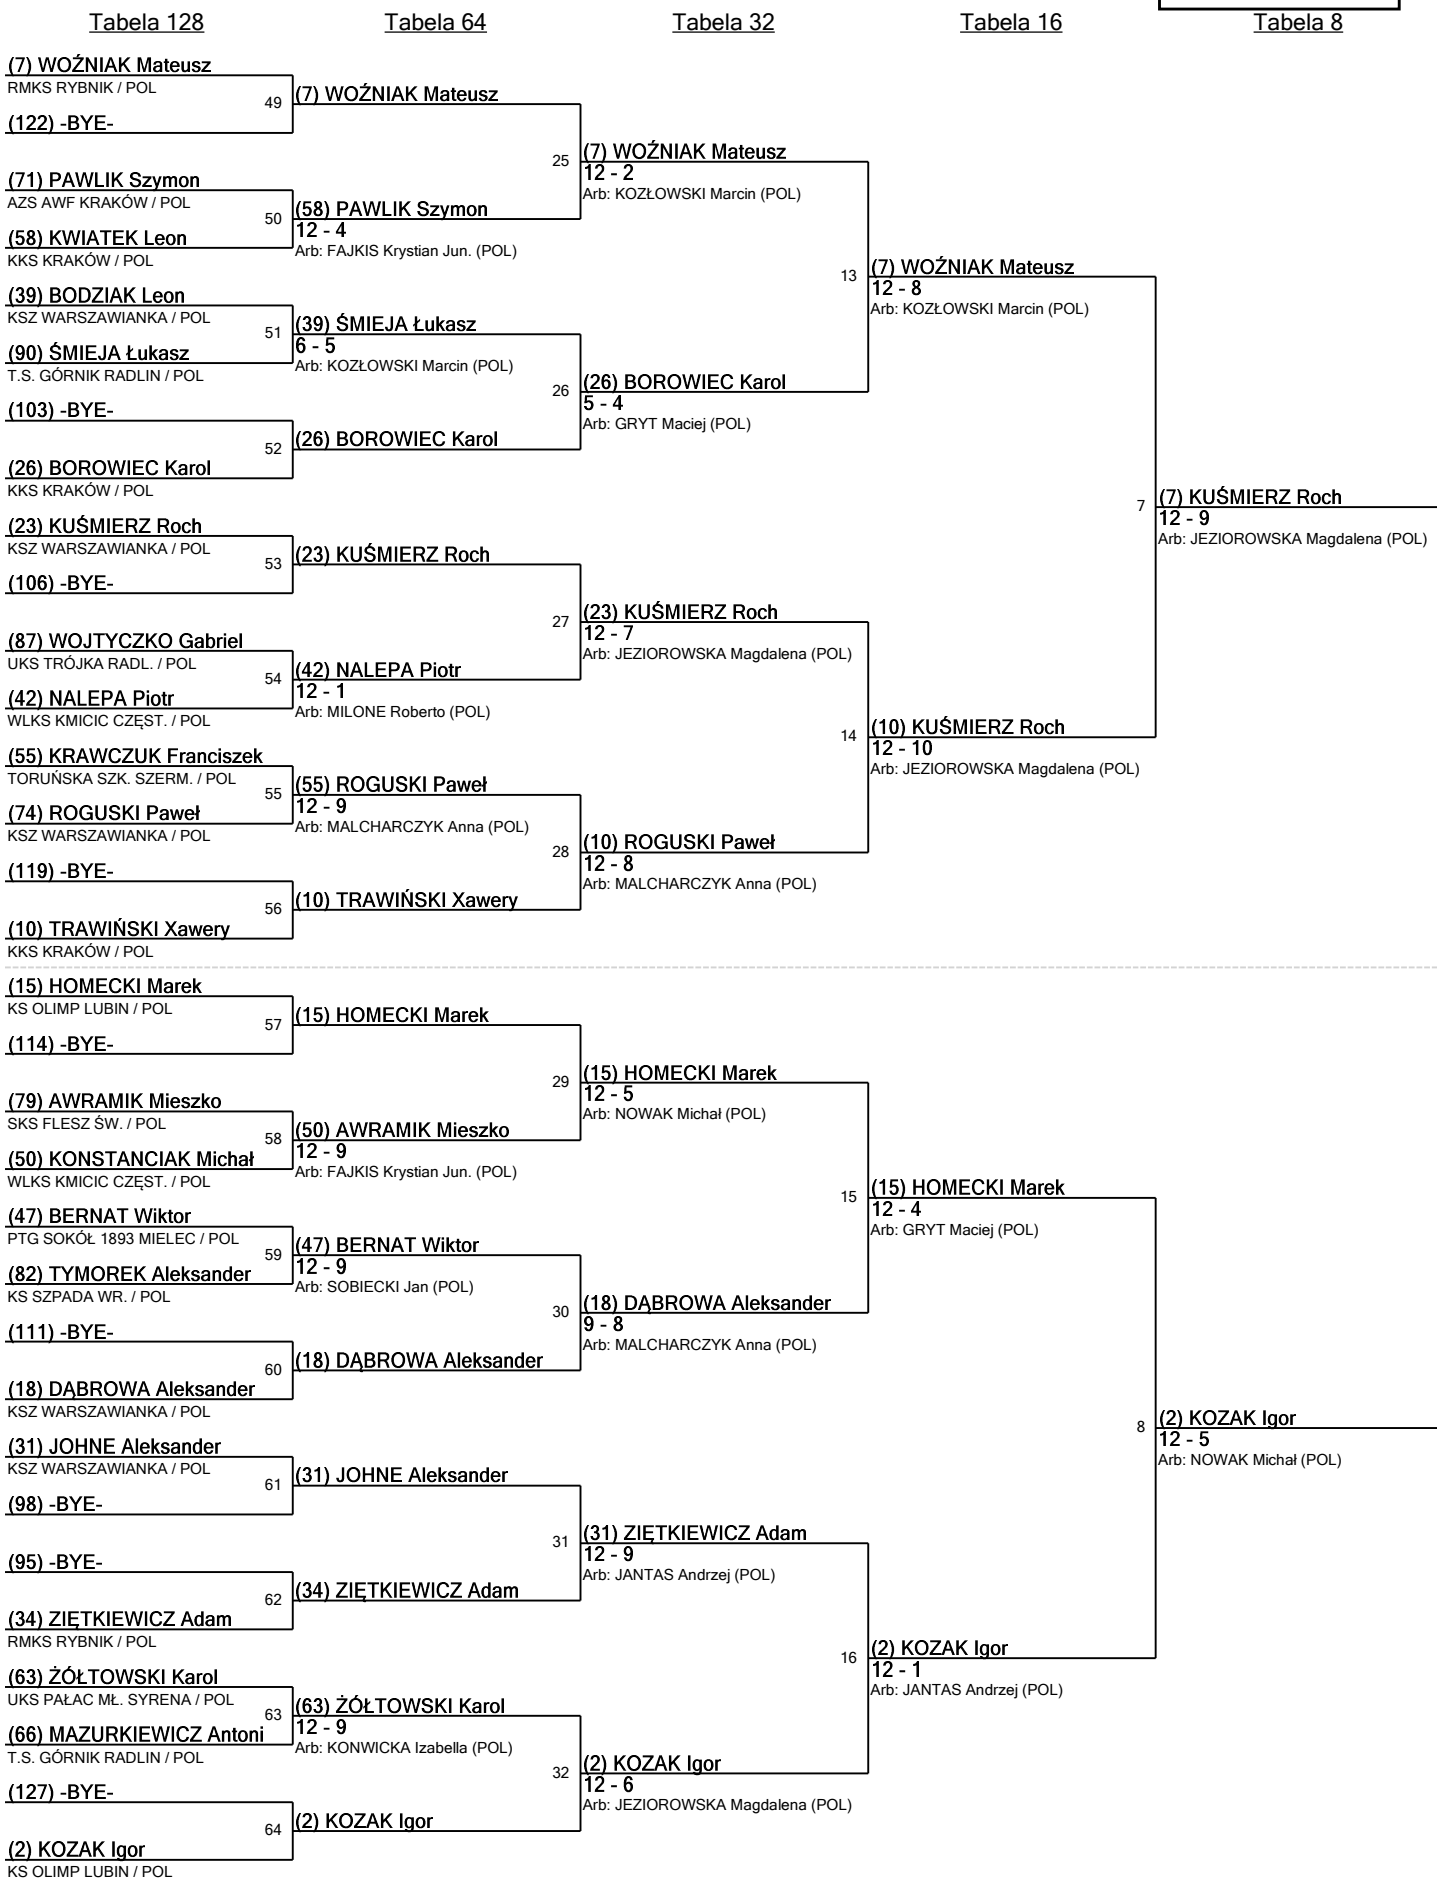

Szpada chłopców - Runda nr 2 - pucharowa (Tabela 128)

U14MS

Tabela 8

Półfinały

Finał

<p>(1) KASZKUR Leon MKS KUSY SZCZ. / POL</p>	1	<p>(1) KAPINOS Witold 12 - 8 Arb: KONWICKA Izabella (POL) Wideo: JEZIOROWSKA Magdalena (POL)</p>	<p>(1) ŻYGADŁO Jakub 12 - 5 Arb: JANTAS Andrzej (POL) Wideo: JEZIOROWSKA Magdalena (POL)</p>
<p>(8) KAPINOS Witold PTG SOKÓŁ 1893 MIELEC / POL</p>		<p>(4) ŻYGADŁO Jakub 10 - 9 Arb: SOBIECKI Jan (POL) Wideo: MILONE Roberto (POL)</p>	
<p>(5) OLEKSIEWICZ Błażej UKS START OP. / POL</p>	2	<p>(3) SADOWY Krzysztof 11 - 10 Arb: HUWER Kamil (POL) Wideo: SZEWCZYK Justyna (POL)</p>	
<p>(4) ŻYGADŁO Jakub KS OLIMP LUBIN / POL</p>		<p>(2) KUŚMIERZ Roch 11 - 10 Arb: WICHER Mateusz (POL) Wideo: MILONE Roberto (POL)</p>	
<p>(3) SADOWY Krzysztof KSZ WARSZAWIANKA / POL</p>	3	<p>(2) KUŚMIERZ Roch 12 - 9 Arb: MALCHARCZYK Anna (POL) Wideo: NOWAK Michał (POL)</p>	1
<p>(6) OLBRYCHOWSKI Franciszek KSZ WARSZAWIANKA / POL</p>			<p>(1) ŻYGADŁO Jakub 12 - 7 Arb: GRYT Maciej (POL) Wideo: MALCHARCZYK Anna (POL)</p>
<p>(7) KUŚMIERZ Roch KSZ WARSZAWIANKA / POL</p>	4		
<p>(2) KOZAK Igor KS OLIMP LUBIN / POL</p>			