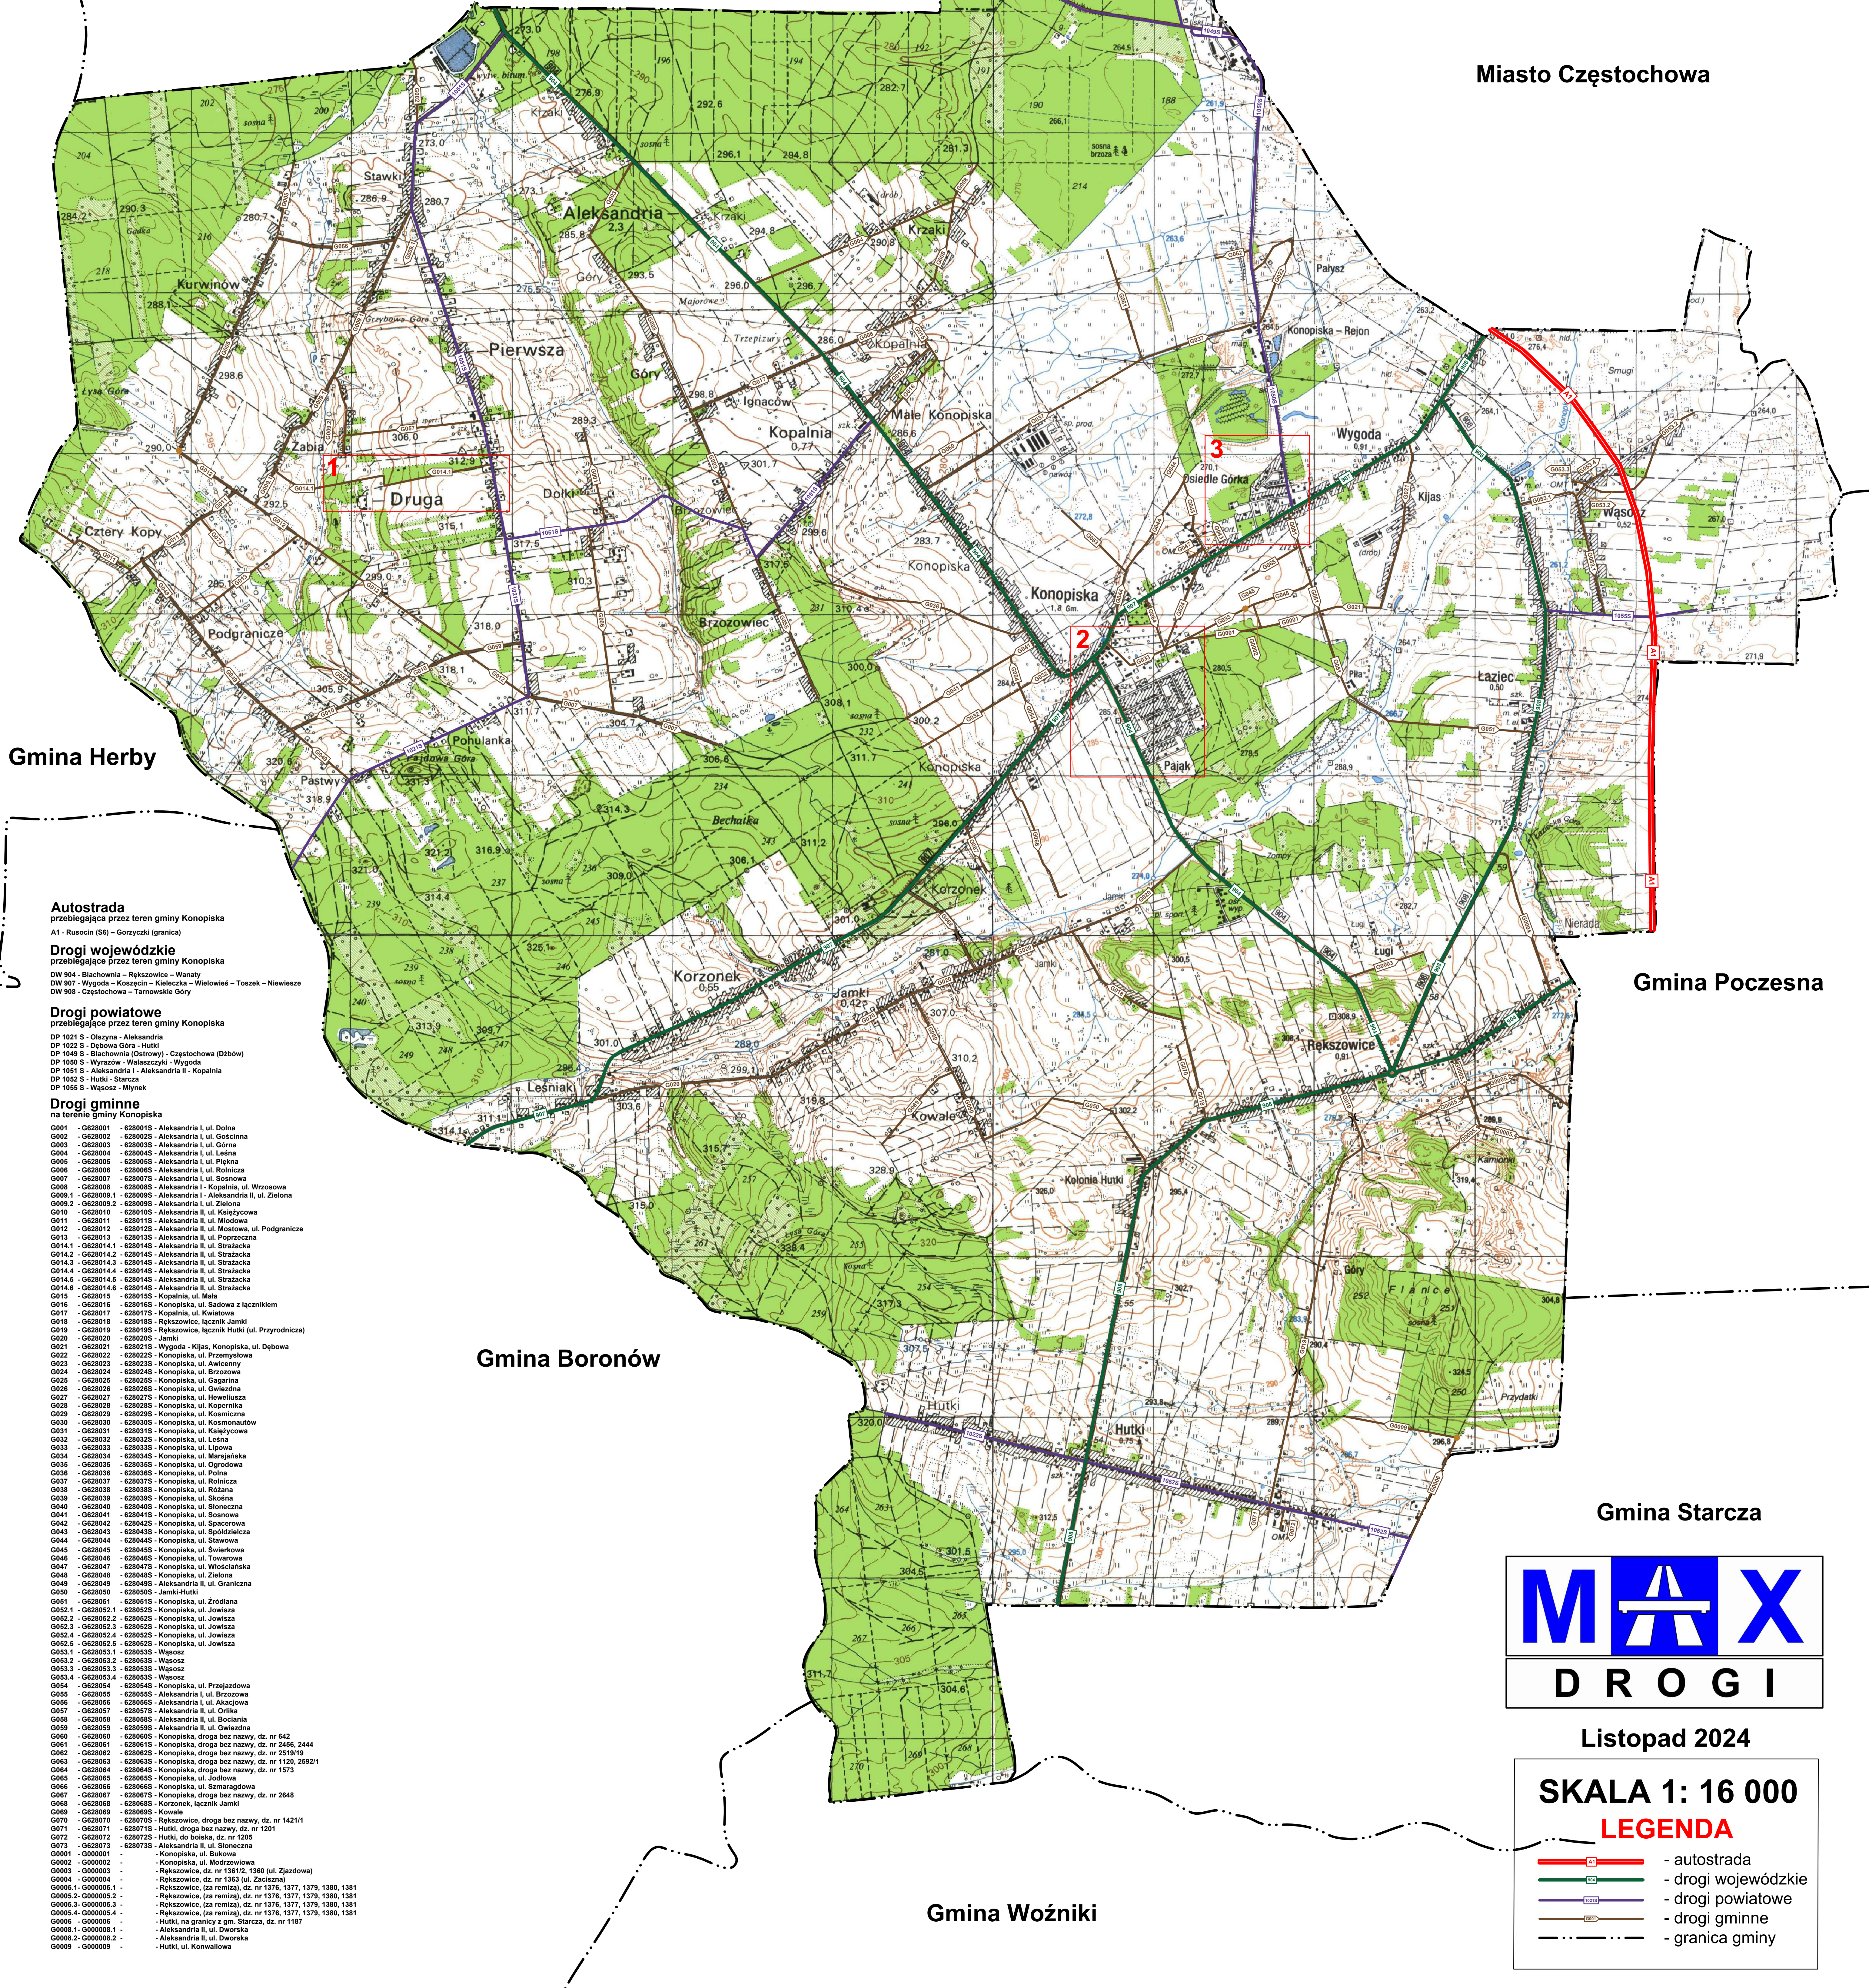

Gmina Blachownia

Miasto Częstochowa